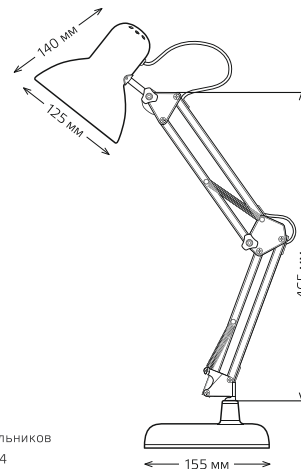

Гарантийные обязательства

- Гарантийный срок 12 месяцев от даты покупки при условии соблюдения условий эксплуатации, но не более 18 месяцев от даты производства;
- При отсутствии штампа магазина или торгующей организации, срок гарантии исчисляется с первого числа месяца производства продукции Gauss®.

Необходимые условия для предоставления гарантии на продукцию Gauss®

- Замена подлежит не работающая / не исправно работающая продукция Gauss® при условии соблюдения потребителем правил использования, хранения и эксплуатации;
- Не подлежит замене продукция Gauss®:
  - вышедшая из строя в результате попадания внутрь корпуса с электронными компонентами посторонних предметов, жидкостей, других материалов и веществ, не предназначенных для контакта с продукцией;
  - получившая повреждения и/или вышедшая из строя из-за неправильной установки и подключения;
  - вышедшая из строя в результате действия обстоятельств непреодолимой силы: пожар, затопление и т.п.;
- Все вышеизложенные условия гарантии действуют в рамках законодательства РФ, регулирующего защиту прав потребителя, и не распространяются на случаи использования продукции Gauss® в целях предпринимательской деятельности.

Рис. 1. Размеры светильников GT0021; GT0022; GT0024