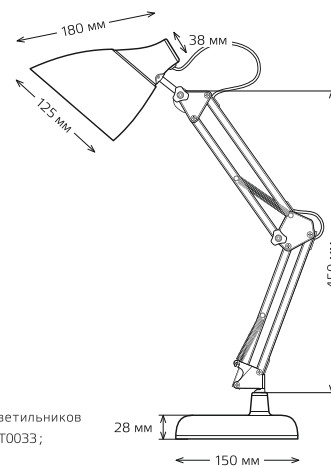

Рис. 1. Размеры светильников GT0021; GT0022; GT0024

Рис. 2. Размеры светильников GT0031; GT0032; GT0033; GT0034; GT0035

KZ

Тауардың аты: Gauss үстел лампасы, «GTL» үлгісі

үлгісі (артикул): GT0021; GT0022; GT0024; GT0031; GT0032; GT0033; GT0034; GT0035